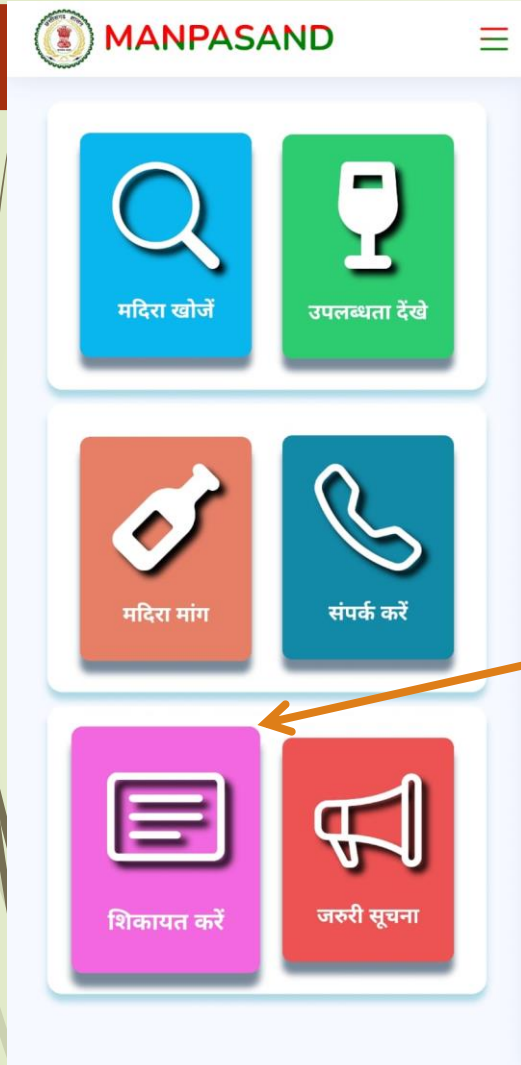

शिकायत करने के लिए आप इस मेन्यू पर क्लिक करें।