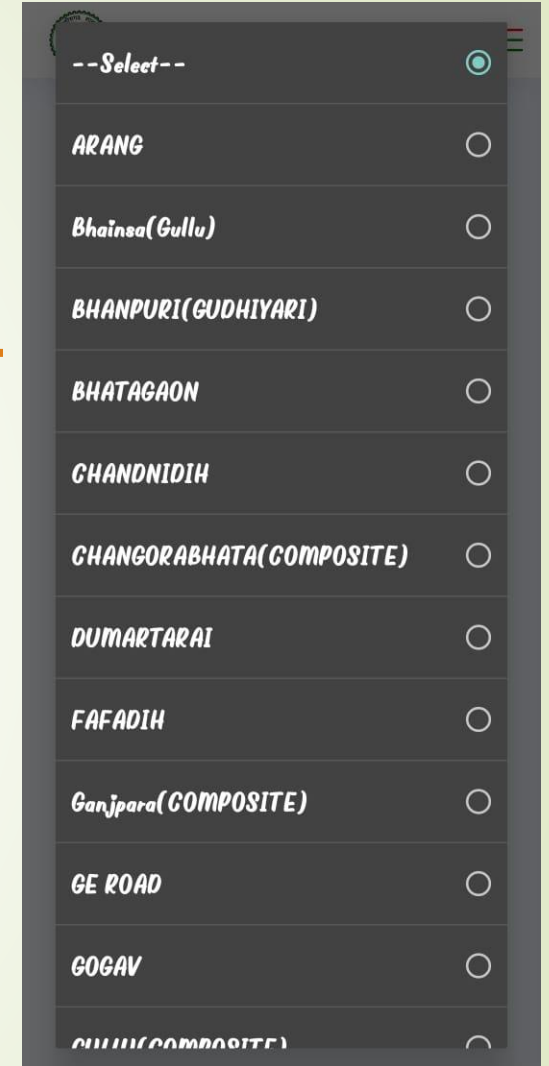

MANPASAND

CSMCL

APPLICATION
ICON

एप्लिकेशन लोडिंग इंटरफेस

Splash Page Loading
for 3 Second.

CSMCL

Chhattisgarh State
Marketing
Corporation Limited

APPLICATION
LOADING
INTERFACE

स्पलैश पेज 3 सेकंड के लिए प्रदर्शित होगा
उसके बाद आप मुख्य मेन्यू पर आएंगे

मुख्य मेन्यू

MAIN MENU

इस मेन्यू पर आप अपनी
मनपसंद मदिरा खोज
सकते हैं

इस पेज पर आप अपनी मनपसंद मदिरा खोज सकते हैं

MAIN MENU

मुख्य मेन्यू

इस बटन को क्लिक करने पर आप विदेशी शराब देख सकते हैं

इसमें आप जिला द्वारा कौन से जिला में कौन से दुकान में कौन सा मदिरा उपलब्ध है । यह आप यहाँ से देख सकते हैं

मदिरा खोजें

Liquor Type :

Spirit Beer Country Liquor

District :

Raipur 

Search Option :

- Search By Shop
- Search By Brand/Label
- Search By Price

[View Detail](#)

इन मेन्यू द्वारा आप दिए गए तरीके से अपनी मनपसंद मदिरा ढूंढ सकते हैं।

मदिरा खोजें

Liquor Type :