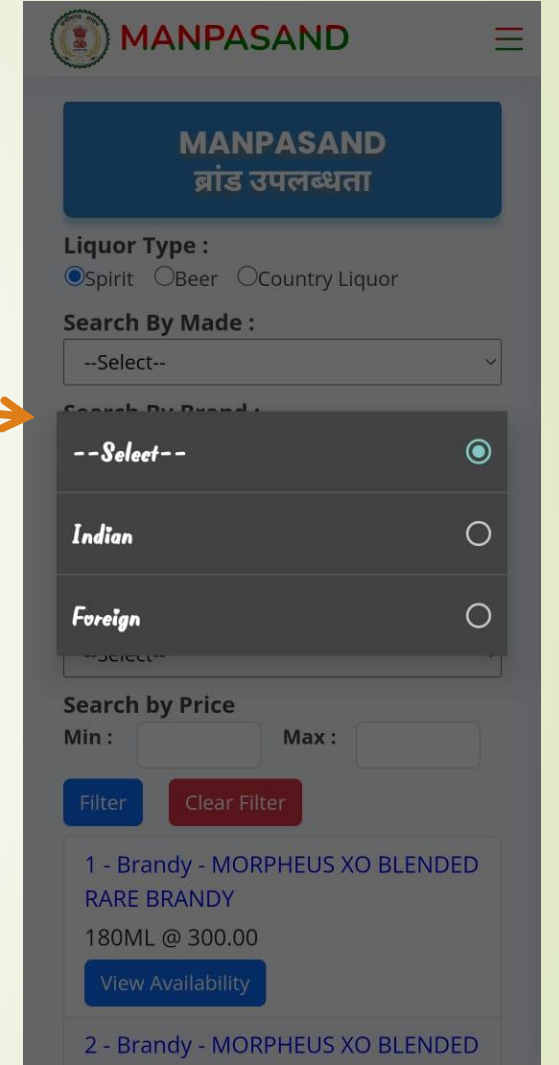

यहाँ आप कम और ज्यादा कीमत डाल कर मदिरा ढूँढ सकते हैं।

इस बटन को क्लिक करने पर आप मदिरा का विवरण देख सकते हैं

इस बटन को क्लिक करने पर आप अपनी मनपसंद बियर देख सकते हैं

The screenshot shows the search interface of the MANPASAND app. At the top, there is a blue button labeled 'मदिरा खोजें'. Below it, the 'Liquor Type' section has radio buttons for Spirit, Beer (selected), and Country Liquor. The 'District' dropdown is set to 'KHAIRAGARH CHHUIKHADAN GANDAI'. Under 'Search Option', 'Search By Shop' is selected. The 'Shop Name' dropdown is also set to 'KHAIRAGARH'. A 'View Detail' button is visible. Below this is a search bar for labels. The 'Filter by Price' section has input fields for 'Min' and 'Max' prices, with 'Filter' and 'Clear Filter' buttons. At the bottom, a stock update notice reads 'Stock Last Updated as on 22/09/2024 10:03 PM'. A product listing shows '1 - Beer - SIMBA JUNGLE EDITION EXTRA STRONG BEER' with a price of '650ML @ 220.00' and a stock of '120 BTL'.

MANPASAND

[View Detail](#)

Search Label Here....

- 1 - CHHUIKHADAN - Vodka - WASSUP WOW VODKA ORANGE
750ML @ 960.00
Stock : 3 BTL
- 2 - CHHUIKHADAN - whisky - BAGPIPER DELUXE PREMIUM WHISKY
180ML @ 210.00
Stock : 428 BTL
- 3 - CHHUIKHADAN - whisky - CG FINE DELUXE WHISKY
180ML @ 130.00
Stock : 10245 BTL
- 4 - CHHUIKHADAN - whisky - CONTINENTAL PURE MALT WHISKY
750ML @ 840.00
Stock : 68 BTL
- 5 - CHHUIKHADAN - whisky - GOA SPECIAL
375ML @ 260.00
Stock : 2681 BTL

इस बटन को क्लिक करने पर आप मदिरा, बियर एवं देसी मदिरा का विवरण इस प्रकार देख सकते हैं

इस मेन्यू पर आप अपनी
मनपसंद मदिरा का
उपलब्धता देख सकते हैं।

मुख्य मेन्यू

MAIN MENU

इस बटन को क्लिक करने पर आप विदेशी शराब का उपलब्धता देख सकते हैं

यहाँ आप भारतीय या विदेशी मदिरा का चयन कर शराब का उपलब्धता देख सकते हैं।

यहाँ से आप अपने मनचाही ब्रांड और लेबल की मदिरा ढूँढ सकते हैं।

यहाँ आप बोतल का पैक का आकार चुन सकते हैं।

कीमत को फिल्टर करने के लिए फिल्टर बटन को दबाएँ।