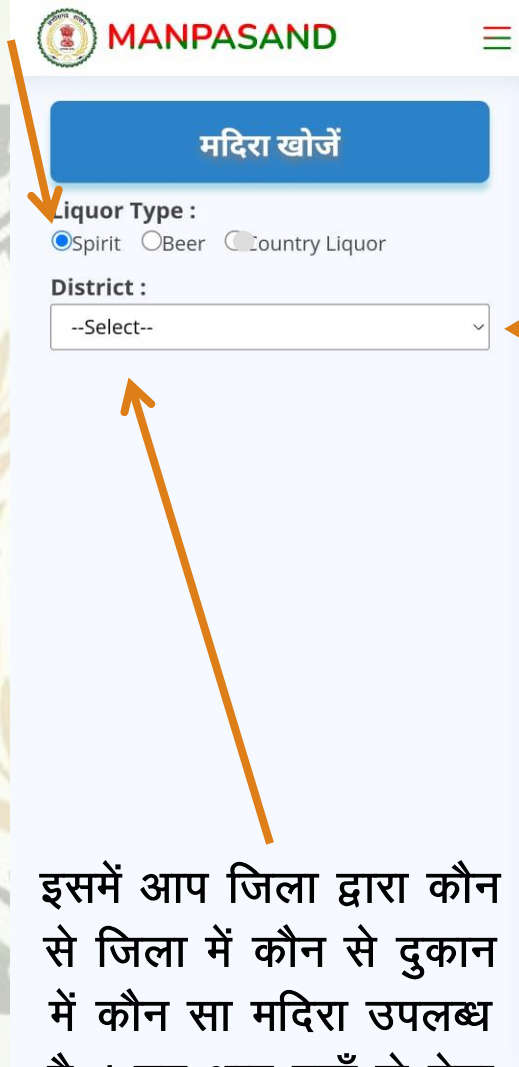

स्पलैश पेज 3 सेकंड के लिए प्रदर्शित होगा
उसके बाद आप मुख्य मेन्यू पर आएंगे

मुख्य मेन्यू

MAIN MENU

इस मेन्यू पर आप अपनी
मनपसंद मदिरा खोज
सकते हैं

इस पेज पर आप अपनी मनपसंद मदिरा खोज सकते हैं

MAIN MENU

मुख्य मेन्यू

इस बटन को क्लिक करने पर आप विदेशी शराब देख सकते हैं

इसमें आप जिला द्वारा कौन से जिला में कौन से दुकान में कौन सा मदिरा उपलब्ध है । यह आप यहाँ से देख सकते हैं

मदिरा खोजें

Liquor Type :

Spirit Beer Country Liquor