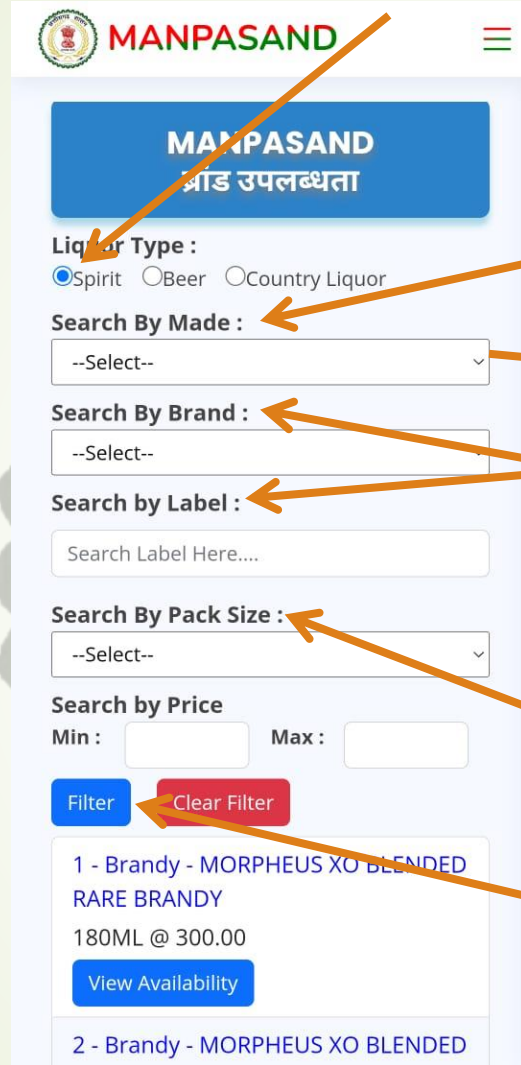

इसमें आप जिला का नाम को चुन कर देसी मदिरा ढूँढ सकते हैं।

यहाँ आप ब्रांड और लेबल द्वारा बियर ढूँढ सकते हैं।

यहाँ से ब्रांड चयन करे।

यहाँ से लेबल चयन करे।

यहाँ आप बोटल का पैक का आकार चुन सकते हैं।

This screenshot is similar to the first one but includes a 'Search by Price' section with 'Min' set to 50 and 'Max' set to 500. The 'View Detail' button is highlighted with an orange arrow.

MANPASAND

[View Detail](#)

Search Label Here....

- 1 - CHHUIKHADAN - Vodka - WASSUP WOW VODKA ORANGE
750ML @ 960.00
Stock : 3 BTL
- 2 - CHHUIKHADAN - whisky - BAGPIPER DELUXE PREMIUM WHISKY
180ML @ 210.00
Stock : 428 BTL
- 3 - CHHUIKHADAN - whisky - CG FINE DELUXE WHISKY
180ML @ 130.00
Stock : 10245 BTL
- 4 - CHHUIKHADAN - whisky - CONTINENTAL PURE MALT WHISKY
750ML @ 840.00
Stock : 68 BTL
- 5 - CHHUIKHADAN - whisky - GOA SPECIAL
375ML @ 260.00
Stock : 2681 BTL

इस बटन को क्लिक करने पर आप मदिरा, बियर एवं देसी मदिरा का विवरण इस प्रकार देख सकते हैं

इस मेन्यू पर आप अपनी
मनपसंद मदिरा का
उपलब्धता देख सकते हैं।

मुख्य मेन्यू

MAIN MENU

इस बटन को क्लिक करने पर आप विदेशी शराब का उपलब्धता देख सकते हैं

यहाँ आप भारतीय या विदेशी मदिरा का चयन कर शराब का उपलब्धता देख सकते हैं।

यहाँ से आप अपने मनचाही ब्रांड और लेबल की मदिरा ढूँढ सकते हैं।

यहाँ आप बोतल का पैक का आकार चुन सकते हैं।

कीमत को फिल्टर करने के लिए फिल्टर बटन को दबाएँ।